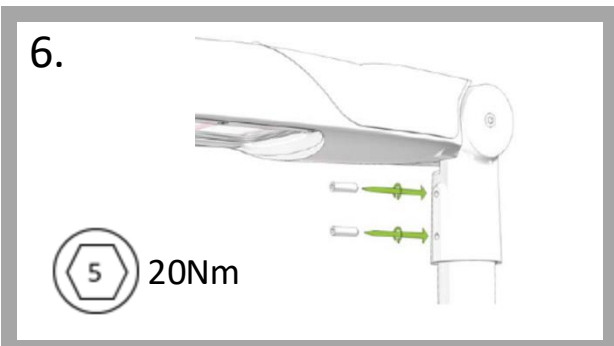

Innolumis

Maxi-Nicole

INSTALLATION MANUAL

INSTALLATIEHANDLEIDING
INSTRUCTIONS DE MONTAGE
MONTAGEANLEITUNG
ISTRUZIONI DI MONTAGGIO
INSTRUCCIONES DE MONTAJE

CAUTION, RISK OF
ELECTRIC SHOCK

IEC EN60598	IP66 IP67	IK08	220-240VAC 50-60Hz					
-----------------------	----------------------------	-------------	-----------------------	--	--	--	--	--