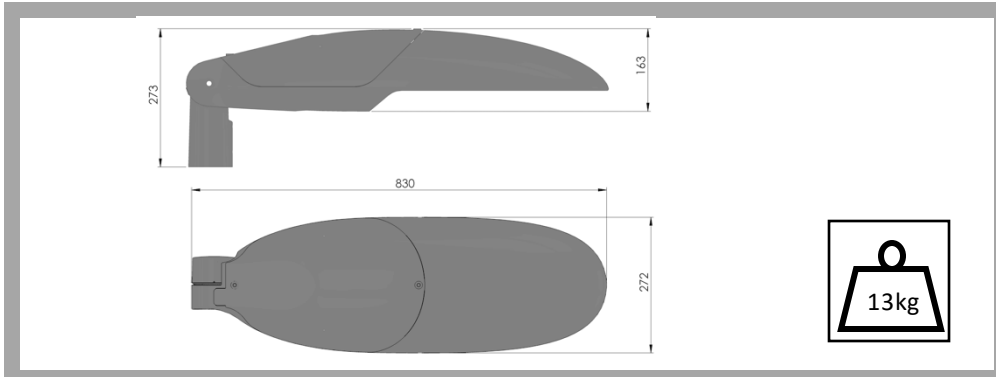

Innolumis

Maxi-Nicole

INSTALLATION MANUAL

INSTALLATIEHANDLEIDING
INSTRUCTIONS DE MONTAGE
MONTAGEANLEITUNG
ISTRUZIONI DI MONTAGGIO
INSTRUCCIONES DE MONTAJE

CAUTION, RISK OF
ELECTRIC SHOCK

IEC EN60598	IP66 IP67	IK08	220-240VAC 50-60Hz					
-----------------------	----------------------------	-------------	-----------------------	--	--	--	--	--