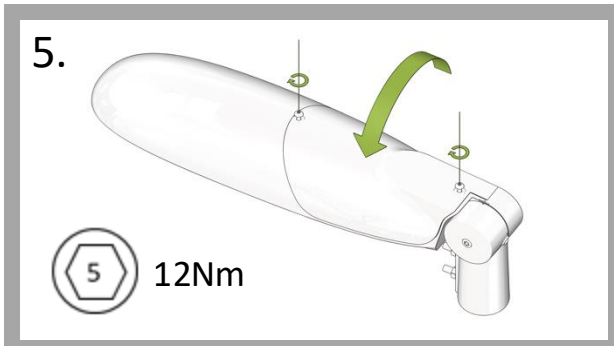

Innolumis

Maxi-Nicole

INSTALLATION MANUAL

INSTALLATIEHANDLEIDING
INSTRUCTIONS DE MONTAGE
MONTAGEANLEITUNG
ISTRUZIONI DI MONTAGGIO
INSTRUCCIONES DE MONTAJE

CAUTION, RISK OF
ELECTRIC SHOCK

IEC EN60598	IP66 IP67	IK08	220-240VAC 50-60Hz					
-----------------------	----------------------------	-------------	-----------------------	--	--	--	--	--