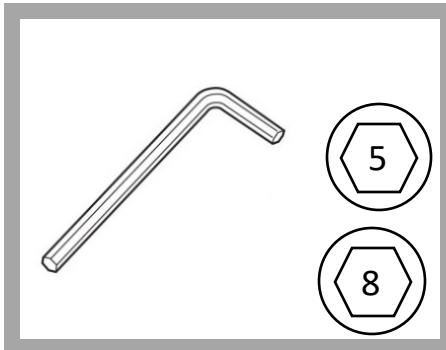

Innolumis

Maxi-Nicole

INSTALLATION MANUAL

INSTALLATIEHANDLEIDING
INSTRUCTIONS DE MONTAGE
MONTAGEANLEITUNG
ISTRUZIONI DI MONTAGGIO
INSTRUCCIONES DE MONTAJE

CAUTION, RISK OF
ELECTRIC SHOCK

IEC EN60598	IP66 IP67	IK08	220-240VAC 50-60Hz					
-----------------------	----------------------------	-------------	-----------------------	--	--	--	--	--