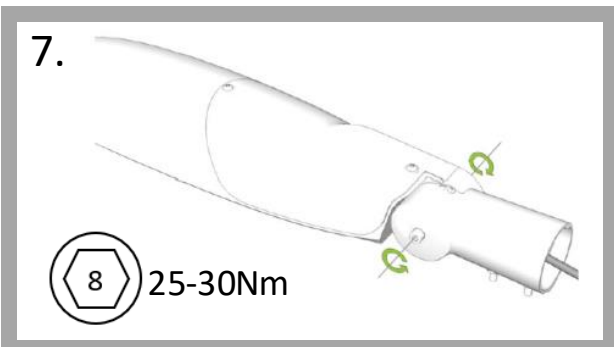

Innolumis

Maxi-Nicole

INSTALLATION MANUAL

INSTALLATIEHANDLEIDING
INSTRUCTIONS DE MONTAGE
MONTAGEANLEITUNG
ISTRUZIONI DI MONTAGGIO
INSTRUCCIONES DE MONTAJE

CAUTION, RISK OF
ELECTRIC SHOCK

IEC EN60598	IP66 IP67	IK08	220-240VAC 50-60Hz					
-----------------------	----------------------------	-------------	-----------------------	--	--	--	--	--