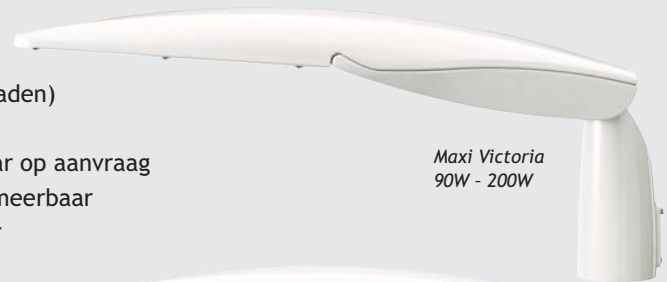

Met het ontwerp van de Victoria is rekening gehouden met de mogelijkheden om diverse SMART oplossingen toe te voegen. De Victoria is zelfs standaard leverbaar met Zhaga connectors, zowel boven als beneden. Hiermee is de Victoria toekomstbestendig en bent u met dit armatuur klaar voor de toekomstige ontwikkelingen.

De Victoria kofferarmatuur is vanaf heden verkrijgbaar!

Innolumis

Victoria

kofferarmatuur

Product specificaties

Materiaal armatuur	Aluminium, LM6 kwaliteit
Afwerking	2 lagen op epoxy gebaseerde poedercoating
Kleur armatuur	RAL 7035, andere RAL kleuren leverbaar op aanvraag
Materiaal optiek	Glas: Gehard veiligheidsglas Lenzen: PMMA (Ledil)
Beschermingsgraad	IP66
Vandalbestendigheid armatuur	IK10
Vandalbestendigheid glas	IK08
Mastdiameter	48-60 mm/60-76 mm
Elevatiehoek	-15 t/m +15 (in stappen van 5 graden)
Driver	Philips®, andere merken leverbaar op aanvraag
Dimbaar	Ja, standaard 1-10V en programmeerbaar
Overspanningsbeveiliging (SPD)	Ja, >10 KV geïntegreerd in driver
Cos(phi)	> 0,95
THD	< 15%
Isolatieklasse	Klasse I of II
Voeding	220-240 VAC 50/60Hz
Geschikte omgevingstemperatuur	-40 °C tot +50 °C
Lichtprofielen	Narrow, Medium en Wide
Lichtkleuren RA	3000K, 4000K, 5000K, Golden Orange en BAT lamp
Kleurechtheidswaarde (CRI)	>70
Levensduur	> 20 jaar of 100.000 uur
Lumenbehoud	CLO (Constant Lumen Output) > 90% na 100.000 uur < 10% na 100.000 uur
Uitvalratio	< 10% na 100.000 uur
Gewicht	4,7 kg Mini Victoria 7,5 kg Victoria 13,8 kg Maxi Victoria